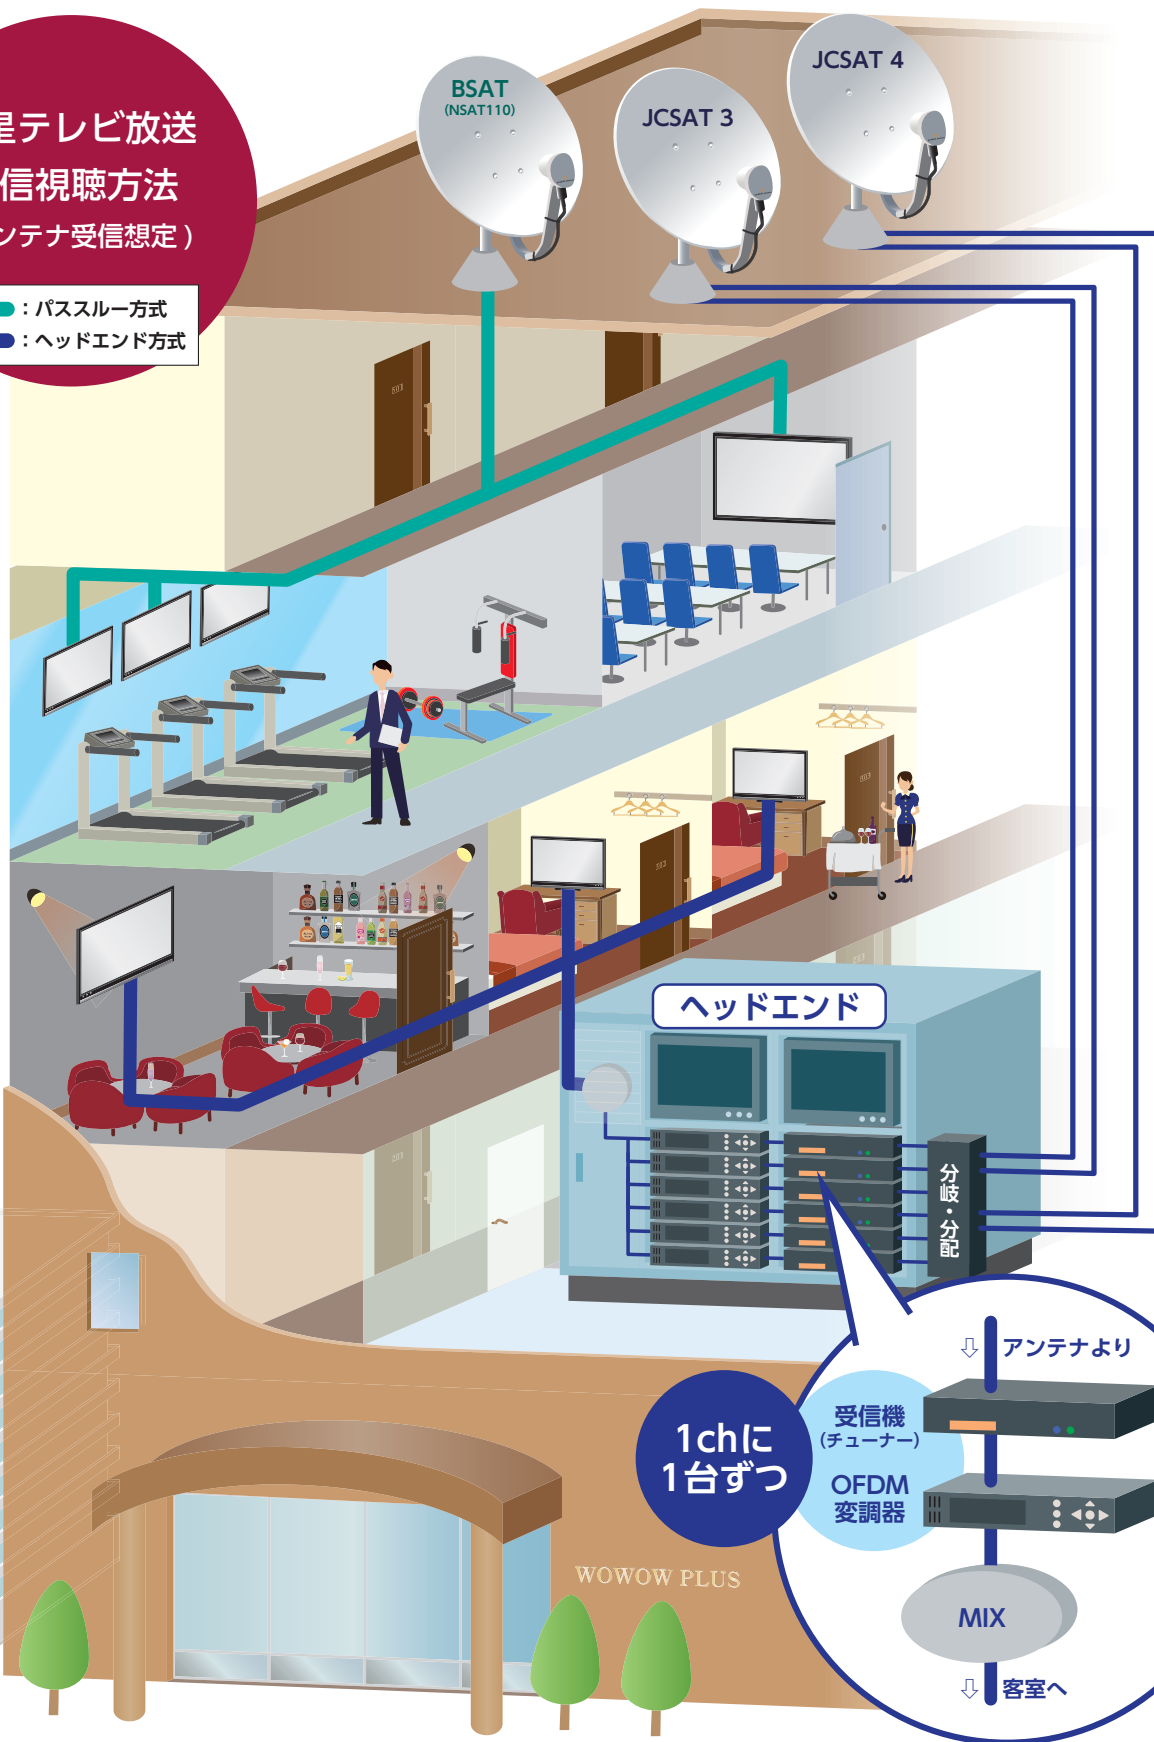

求める番組がここにある。

衛星テレビ放送サービス

ホテル・企業・学校 等の法人施設向け

歌謡ポップス
チャンネル

TAKARAZUKA
SKY STAGE

洋画専門チャンネル
ザ・シネマ

and more ...

Hotel

Office

Lounge

Gym

ホテルの客室やラウンジにオフィス、またジムエリア等の法人施設で視聴可能。
希望のチャンネルを組み合わせ、独自のプログラムで提供します。

WOWOW PLUS INC.

BS・CS Broadcast Corporate Services

衛星テレビ放送
受信視聴方法
(アンテナ受信想定)

- ：パススルー方式
- ：ヘッドエンド方式